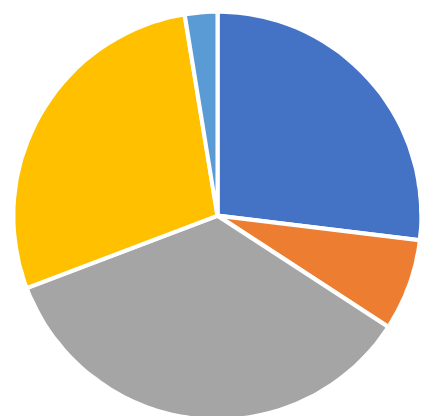

18回生（令和4年度卒）	
4年制大学	63
短期大学	17
専修各種学校	82
就職	66
その他	6

18回生（令和4年度卒）

■ 4年制大学 ■ 短期大学 ■ 専修各種学校 ■ 就職 ■ その他

製造業
(株) アイシン
アイシン機工 (株)
愛知フェルト (株)
アラコ (株)
飯島精密工業 (株)
伊藤光学工業 (株)
(株) オティックスホールディングス
(株) 香月堂
(株) コバテック
(株) 近藤製作所
(株) ジャパン・ティッシュ・エンジニアリング
(株) 千賀屋
(株) デンソー
(株) デンソーエレクトロニクス
(株) デンソープレステック
(株) 豊田自動織機
(株) 西浦化学
(株) ニテック
(株) 丹羽鉄工所
スギヤマプラスチック (株)
スズキ (株)
スタンレー電気 (株)
竹本油脂 (株)
津田工業 (株)
トヨタ自動車 (株)
トヨタ紡織 (株)
中村精機 (株)
フタバ産業 (株)
プライムアースEVエナジー (株)
三浦製菓 (株)
三菱自動車工業 (株)
武蔵精密工業 (株)
山崎製パン (株)