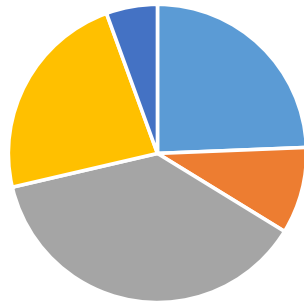

17回生（令和3年度卒）

大学	57
短期大学	22
専修各種学校	88
就職	54
その他	13

17回生（令和3年度卒）

■ 大学 ■ 短期大学 ■ 専修各種学校 ■ 就職 ■ その他

就職一覧（略称・五十音順）

製造業

(株) アイシン
アイシン機工(株)
愛知プラスチック工業(株)
朝日理化(株)
アラコ(株)
飯島精密工業(株)
伊藤光学工業(株)
(株) オティックスホールディングス
(株) 協豊製作所
金城製菓(株)
(株) 近藤製作所
(株) 穴戸化成
(株) ジャパン・ティッシュ・エンジニアリング
スタンレー電気(株) 岡崎製作所
(株) 千賀屋
竹本油脂(株)
中部電力パワーグリッド(株)
(株) デンソー
(株) デンソーエレクトロニクス
(株) デンソープレステック
東海理化工レテック(株)
トヨタ自動車(株)
トヨタ紡織(株)
中村精機(株)
(株) 西浦化学
(株) ニテック
フタバ産業(株)
有楽製菓(株) 豊橋夢工場