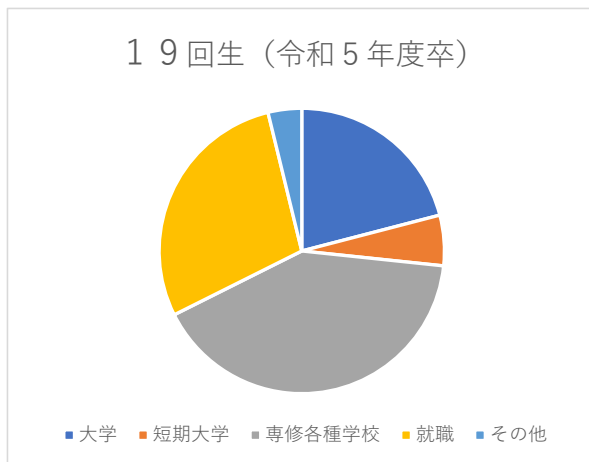

19回生（令和5年度卒）	
大学	44
短期大学	12
専修各種学校	86
就職	60
その他	8

就職一覧（略称・五十音順）

製造業
(株) アイシン
アイシン機工（株）
アイシンシロキ（株）
(株) あいや
飯島精密工業（株）
伊藤光学工業（株）
(株) オティックスホールディングス
幸南工業（株）
(株) 近藤製作所
(株) ジャパン・ティッシュエンジニアリング
新富士バーナー（株）
竹本油脂（株）
千代田電子工業（株）
(株) デンソー
(株) デンソープレステック
東海理化エレテック（株）
トビー工業（株）
トヨタ自動車（株）
(株) 豊田自動織機
中村精機（株）
(株) ニデック
フタバ産業（株）
プライムアースEVエナジー（株）
(株) プラセス
(株) マルキン
マルヤス工業（株）
有楽製菓（株）